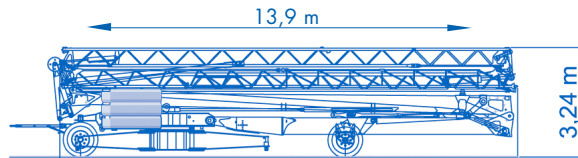

UNTENDREHER AUSLEGERZUGBAND SERIE E

 Kg	4000	3775	3209	2784	2454	2188	1971	1790	1637
 m	13,3	14	16	18	20	22	24	26	28
 Kg	1505	1391	1292	1204	1125	1055	1000		
 m	30	32	34	36	38	40	41,8		

	m/min 8 - 4 20 - 10 46 - 23 56 - 28	kg 2000 - 4000 2000 - 4000 1200 - 2400 800 - 1600	kw 11	TRIFASE TRIFASICA TRIPHASEE THREE-PHASE DREHSTROM
	m/min 0 - 0,75		kw 3	v 400
	m/min 17,3 28,6 53,3		kw 3	MAX. POWER KVA 12