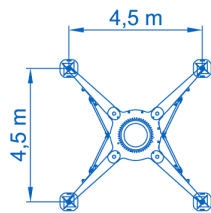

UNTENDREHER AUSLEGERZUGBAND SERIE E

 Kg	4000	3775	3209	2784	2454	2188	1971	1790	1637
 m	13,3	14	16	18	20	22	24	26	28
 Kg	1505	1391	1292	1204	1125	1055	1000		
 m	30	32	34	36	38	40	41,8		

	m/min 8 - 4 20 - 10 46 - 23 56 - 28	kg 2000 - 4000 2000 - 4000 1200 - 2400 800 - 1600	kw 11	TRIFASE TRIFASICA TRIPHASEE THREE-PHASE DREHSTROM
	m/min 0 - 0,75		kw 3	v 400
	m/min 17,3 28,6 53,3		kw 3	MAX. POWER KVA 12