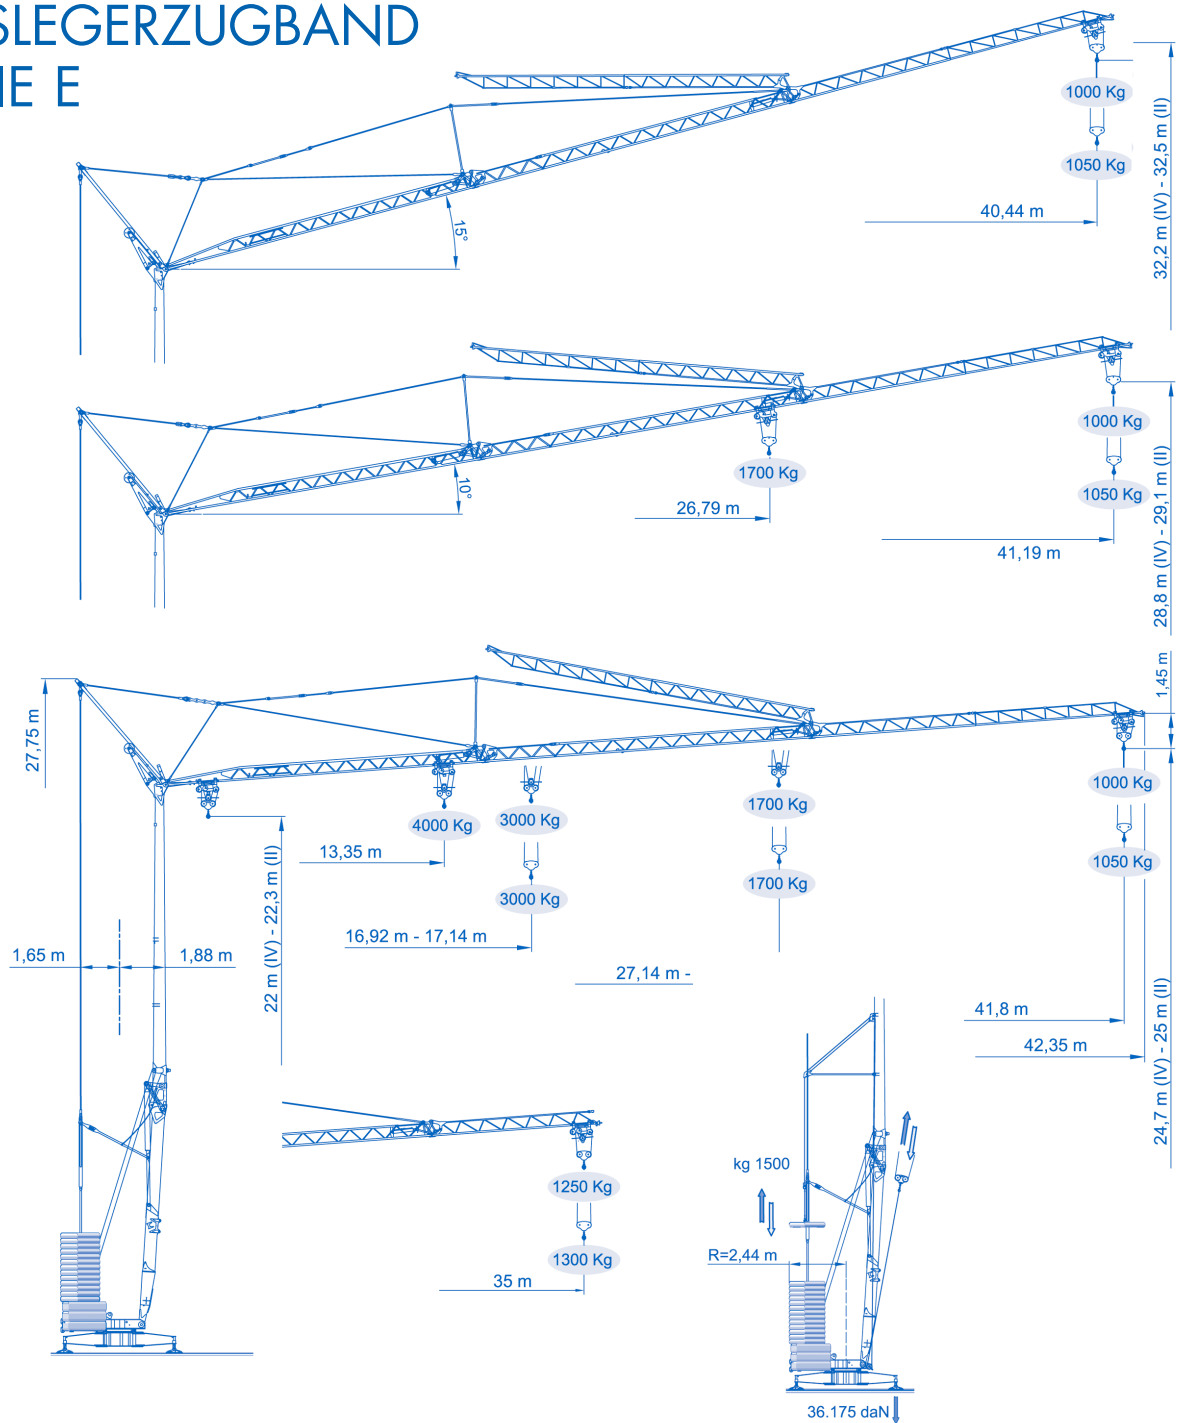

UNTENDREHER AUSLEGERZUGBAND SERIE E

 Kg	4000	3775	3209	2784	2454	2188	1971	1790	1637
 m	13,3	14	16	18	20	22	24	26	28
 Kg	1505	1391	1292	1204	1125	1055	1000		
 m	30	32	34	36	38	40	41,8		

	m/min 8 - 4 20 - 10 46 - 23 56 - 28	kg 2000 - 4000 2000 - 4000 1200 - 2400 800 - 1600	kw 11	TRIFASE TRIFASICA TRIPHASEE THREE-PHASE DREHSTROM
	m/min 0 - 0,75		kw 3	v 400
	m/min 17,3 28,6 53,3		kw 3	MAX. POWER KVA 12