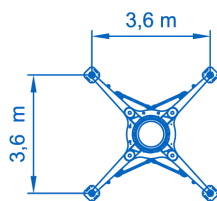

UNTENDREHER AUSLEGERZUGBAND SERIE E

 Kg	2200	2024	1707	1472	1291	1148	1029	932	850
 n	12,13	13	15	17	19	21	23	25	27

	m/min	kg	kw	MONOFASE MONOFASICA MONOPHASEC ONE-PHASE WECHSELSTROM
	5	2200	3	
	15	1750	4	
	22	1000	8	
	m/min		kw	v
	0 - 1		1,5	230 400
	m/min		kw	MAX. POWER KVA 6
	17,8		3	
	28,6 39,3 / 53,5			