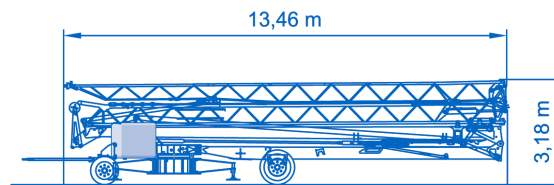

UNTENDREHER AUSLEGERZUGBAND SERIE E

 Kg	2200	2024	1707	1472	1291	1148	1029	932	850
 n	12,13	13	15	17	19	21	23	25	27

	m/min	kg	kw	MONOFASE MONOFASICA MONOPHASEC ONE-PHASE WECHSELSTROM
	5	2200	3	
	15	1750	4	
	22	1000	8	
	m/min		kw	v
	0 - 1		1,5	230 400
	m/min		kw	MAX. POWER KVA 6
	17,8		3	
	28,6 39,3 / 53,5			