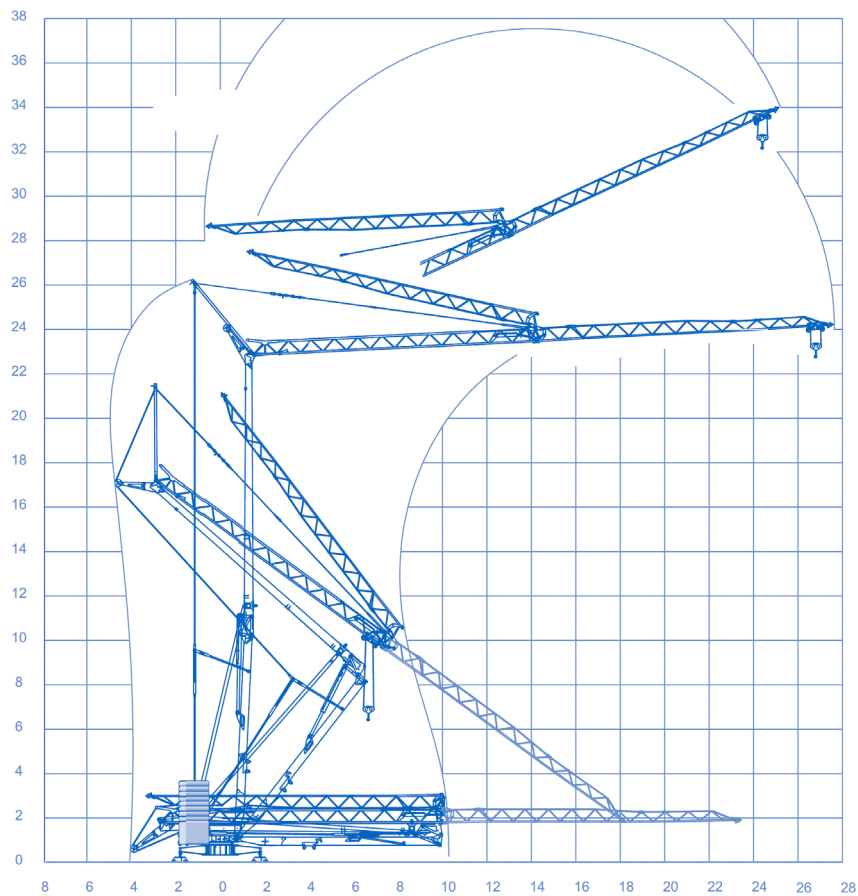

UNTENDREHER AUSLEGERZUGBAND SERIE E

 Kg	2200	2024	1707	1472	1291	1148	1029	932	850
 n	12,13	13	15	17	19	21	23	25	27

	m/min	kg	kw	MONOFASE MONOFASICA MONOPHASEC ONE-PHASE WECHSELSTROM
	5	2200	3	
	15	1750	4	
	22	1000	8	
	m/min		kw	v
	0 - 1		1,5	230 400
	m/min		kw	MAX. POWER KVA 6
	17,8		3	
	28,6 39,3 / 53,5			