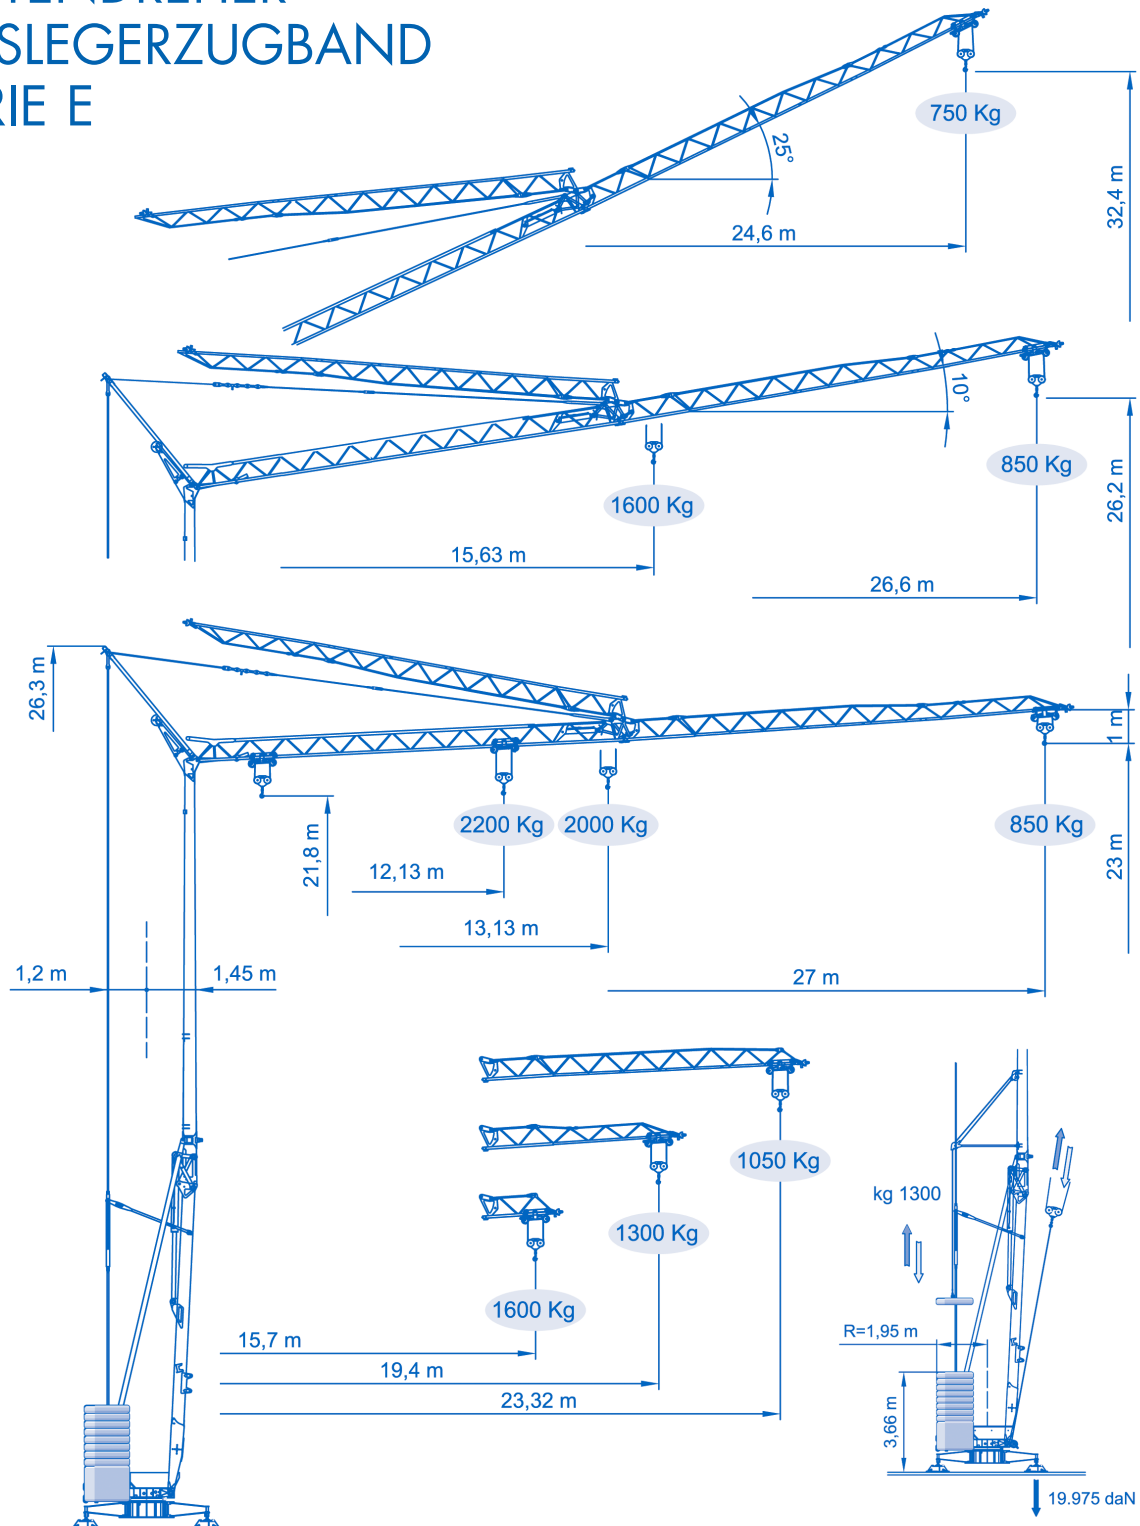

UNTENDREHER AUSLEGERZUGBAND SERIE E

 Kg	2200	2024	1707	1472	1291	1148	1029	932	850
 n	12,13	13	15	17	19	21	23	25	27

	m/min	kg	kw	MONOFASE MONOFASICA MONOPHASEC ONE-PHASE WECHSELSTROM
	5	2200	3	
	15	1750	4	
	22	1000	8	
	m/min		kw	v
	0 - 1		1,5	230 400
	m/min		kw	MAX. POWER KVA 6
	17,8		3	
	28,6 39,3 / 53,5			