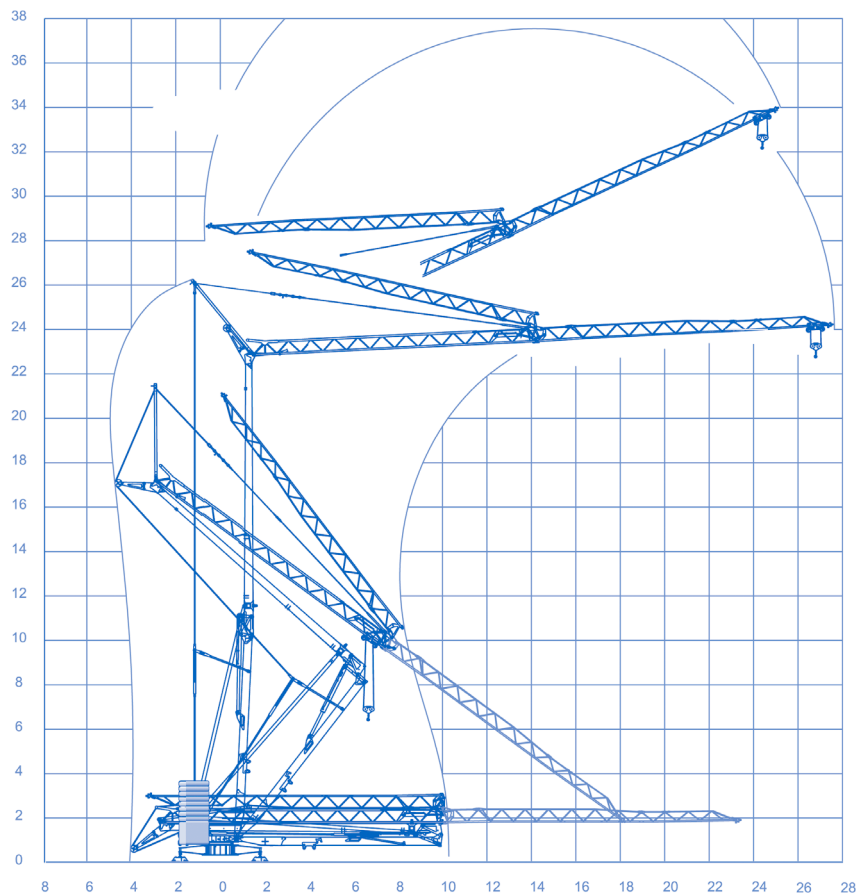

UNTENDREHER AUSLEGERZUGBAND SERIE E

 Kg	2200	2024	1707	1472	1291	1148	1029	932	850
 n	12,13	13	15	17	19	21	23	25	27

	m/min 5 15 22 42	kg 2200 1750 1000 850	kw 3 4 8	MONOFASE MONOFASICA MONOPHASEC ONE-PHASE WECHSELSTROM
	m/min 0 - 1		kw 1,5	v 230 400
	m/min 17,8 28,6 39,3 / 53,5		kw 3	MAX. POWER KVA 6