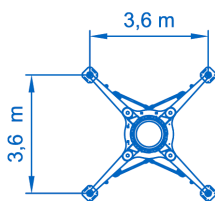

UNTENDREHER AUSLEGERZUGBAND SERIE E

 Kg	2200	2024	1707	1472	1291	1148	1029	932	850
 n	12,13	13	15	17	19	21	23	25	27

	m/min 5 15 22 42	kg 2200 1750 1000 850	kw 3 4 8	MONOFASE MONOFASICA MONOPHASEC ONE-PHASE WECHSELSTROM
	m/min 0 - 1		kw 1,5	v 230 400
	m/min 17,8 28,6 39,3 / 53,5		kw 3	MAX. POWER KVA 6