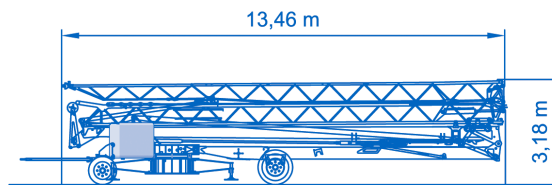

UNTENDREHER AUSLEGERZUGBAND SERIE E

 Kg	2200	2024	1707	1472	1291	1148	1029	932	850
 n	12,13	13	15	17	19	21	23	25	27

	m/min 5 15 22 42	kg 2200 1750 1000 850	kw 3 4 8	MONOFASE MONOFASICA MONOPHASEC ONE-PHASE WECHSELSTROM
	m/min 0 - 1		kw 1,5	v 230 400
	m/min 17,8 28,6 39,3 / 53,5		kw 3	MAX. POWER KVA 6