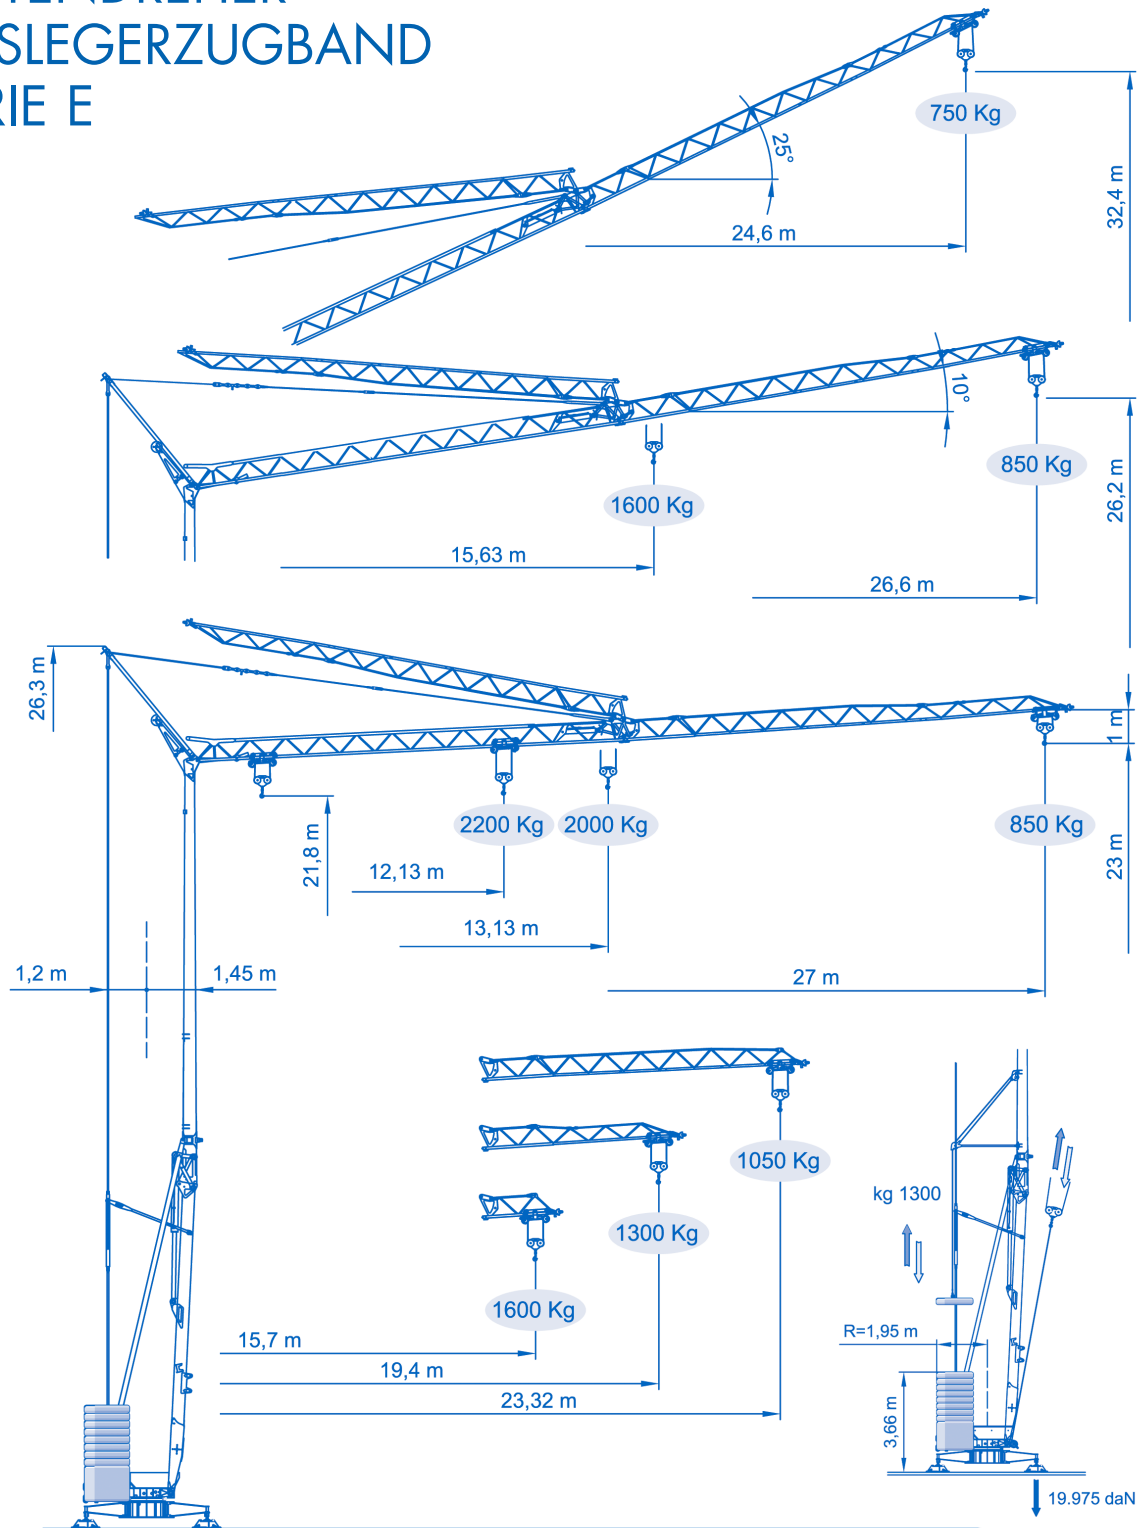

UNTENDREHER AUSLEGERZUGBAND SERIE E

 Kg	2200	2024	1707	1472	1291	1148	1029	932	850
 n	12,13	13	15	17	19	21	23	25	27

	m/min 5 15 22 42	kg 2200 1750 1000 850	kw 3 4 8	MONOFASE MONOFASICA MONOPHASEC ONE-PHASE WECHSELSTROM
	m/min 0 - 1		kw 1,5	v 230 400
	m/min 17,8 28,6 39,3 / 53,5		kw 3	MAX. POWER KVA 6